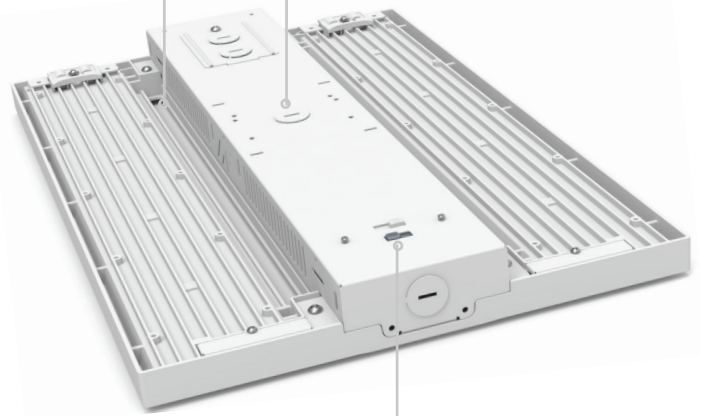

Wattage & Lumen Select switches