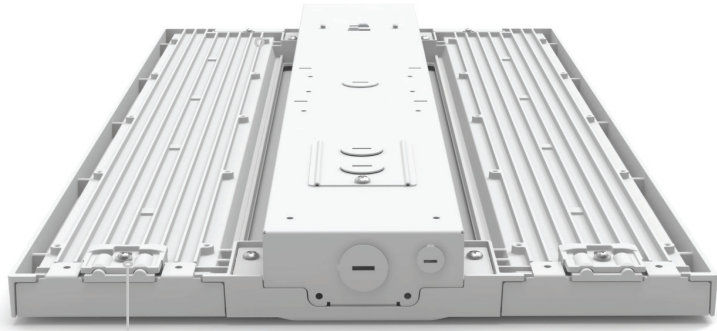

Wattage & Lumen Select switches