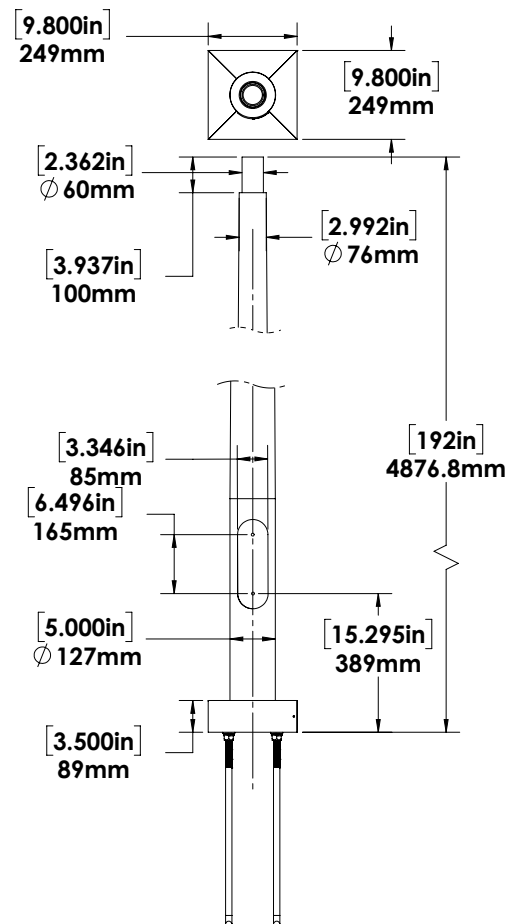

POTEAU DE 16 pi