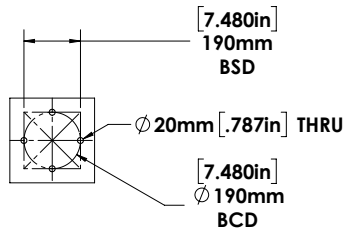

Poteau d'aluminium rond aminci

CARACTÉRISTIQUES

la surface	12 pi 16 pi
Poids	12 pi : 39,68 lb 16 pi : 48,5 lb
Diamètre	5 po à la base, aminci jusqu'à 2 5/8 po au sommet
Fini	Bronze, noir, couleurs personnalisées
Diamètre étendu du cercle	7,48"
Tourillon	Tourillon de 2 3/8 po soudé au sommet
Boulons d'ancrage	Compris
Couvercle de socle	Compris
Gabarit des boulons d'ancrage	Compris
Trou de poignée avec couvercle	Compris
Dimensions du socle	9,8" x 9,8"
Épaisseur de la paroi	Sommet : 5 mm Milieu : 3 mm Base : 6 mm

BOULONS D'ANCRAGE

Hauteur totale	23,62 po
Longueur de courbure	3,94 po
Longueur totale des filets	5,91 po
Diamètre	0,7"
Taille des filets	M18 x 2,5
Matériau	Acier

TROU DE POIGNÉE

Dimensions	3" x 5"
Borne de terre	Dans le trou de poignée

À noter que les luminaires suggérés supposent un seul luminaire par poteau.

Consultez l'usine pour vous assurer que le luminaire utilisé n'excède pas les limites structurelles du poteau.

DIMENSIONS

GABARIT DES BOULONS

GUIDE DE COMMANDE

LONGUEUR	FINI
12 pi 16 pi	BRZ - BRONZE*
	BLK - NOIR*
	CC - PERSONNALISÉE

* Configuration standard

Longueurs personnalisées disponibles.