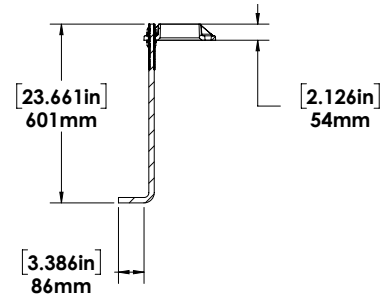

BOULONS D'ANCRAGE