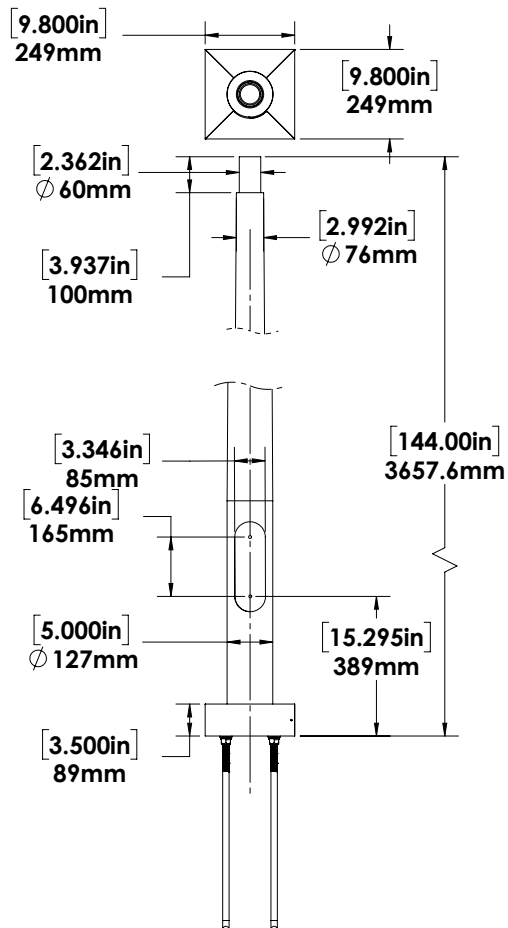

POTEAU DE 12 pi