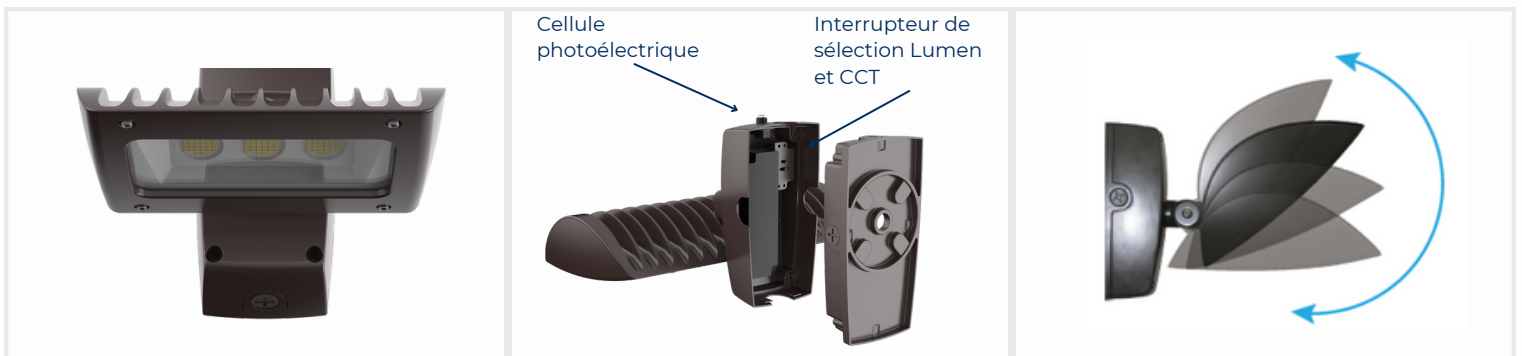

VEK-LED Ensemble mural

L'applique murale de la série VEK-LED avec sa tête réglable élégante est conçue pour toutes les applications d'éclairage mural extérieur, avec un TCP et un **lumen sélectionnables et de nombreuses options de tension et de personnalisation**, ce qui en fait le choix idéal pour l'éclairage périmétrique.

Spécification		
	VEK1-LED40A20	VEK2-LED80A40
Puissance	40/30/20W	80/60/40W
Tension	120-347V	
Puissance lumineuse	5550/4400/2900 lm (Lumen sélectionnable)	11900/9300/6200 lm (Lumen sélectionnable)
Efficacité	146 lm/W	155 lm/W
CCT	CCT sélectionnable - 3000/4000/5000K	

Robuste et élégant
Boîtier en aluminium moulé sous pression avec tête élégante

Hautement sélectionnable
120-347V
CCT et Lumen sélectionnable, Du crépuscule à l'aube

Tête ajustable
Permet une visée précise