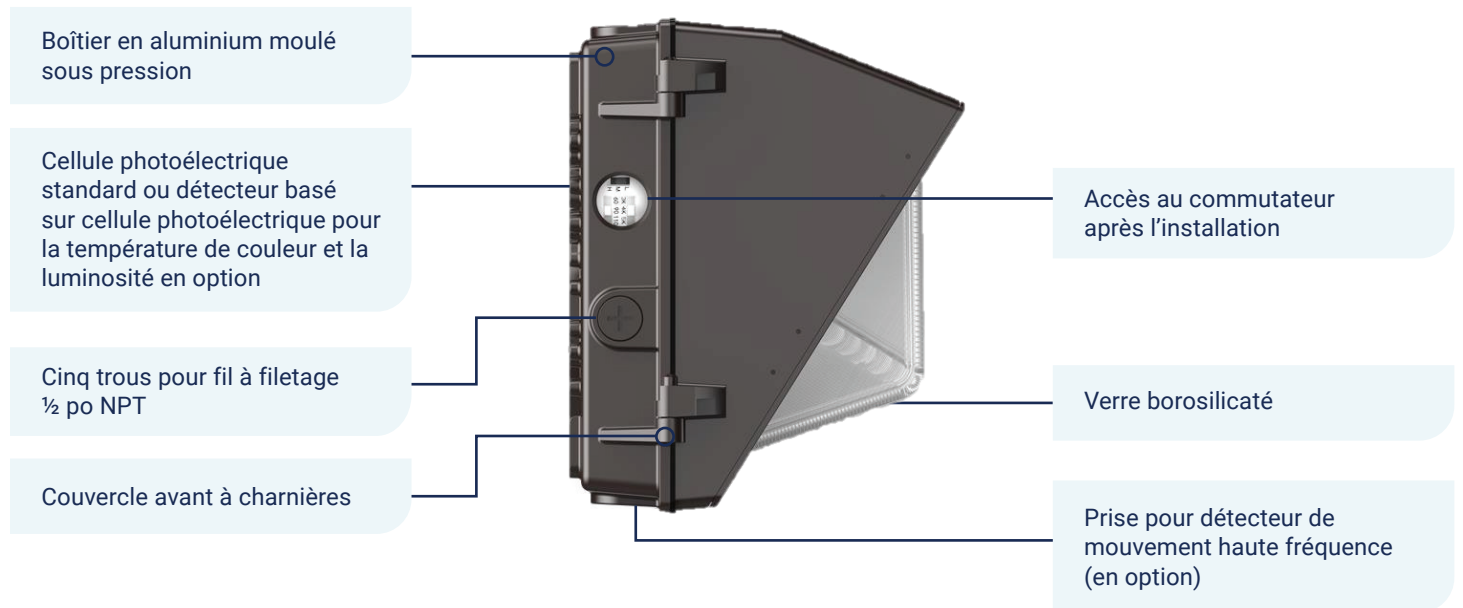

Avec des améliorations qui facilitent l'installation