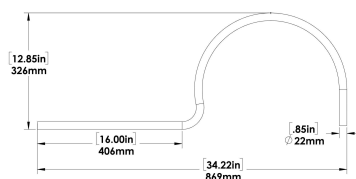

VCS212A

VCS214DM

VCS214A

ARMS & ACCESSORIES

ARM 1

ARM 2

ARM 3

ARM 4

ARM 5

ARM 6

Swivel**

Wire Guard

(optional)

**Swivel is optional with ARM1, ARM2, ARM5 and ARM6

ORDERING GUIDE

		B*	5K*						
--	--	-----------	------------	--	--	--	--	--	--