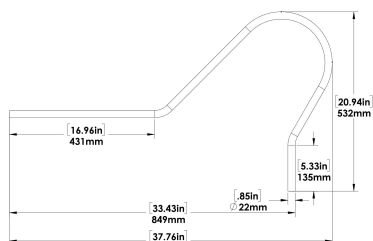

VCS212A

VCS214DM

VCS214A

ARMS & ACCESSORIES

ARM 1

ARM 2

ARM 3

ARM 4

ARM 5

ARM 6

Swivel**

Wire Guard

(optional)

**Swivel is optional with ARM1, ARM2, ARM5 and ARM6

ORDERING GUIDE

		B*	5K*						
--	--	-----------	------------	--	--	--	--	--	--