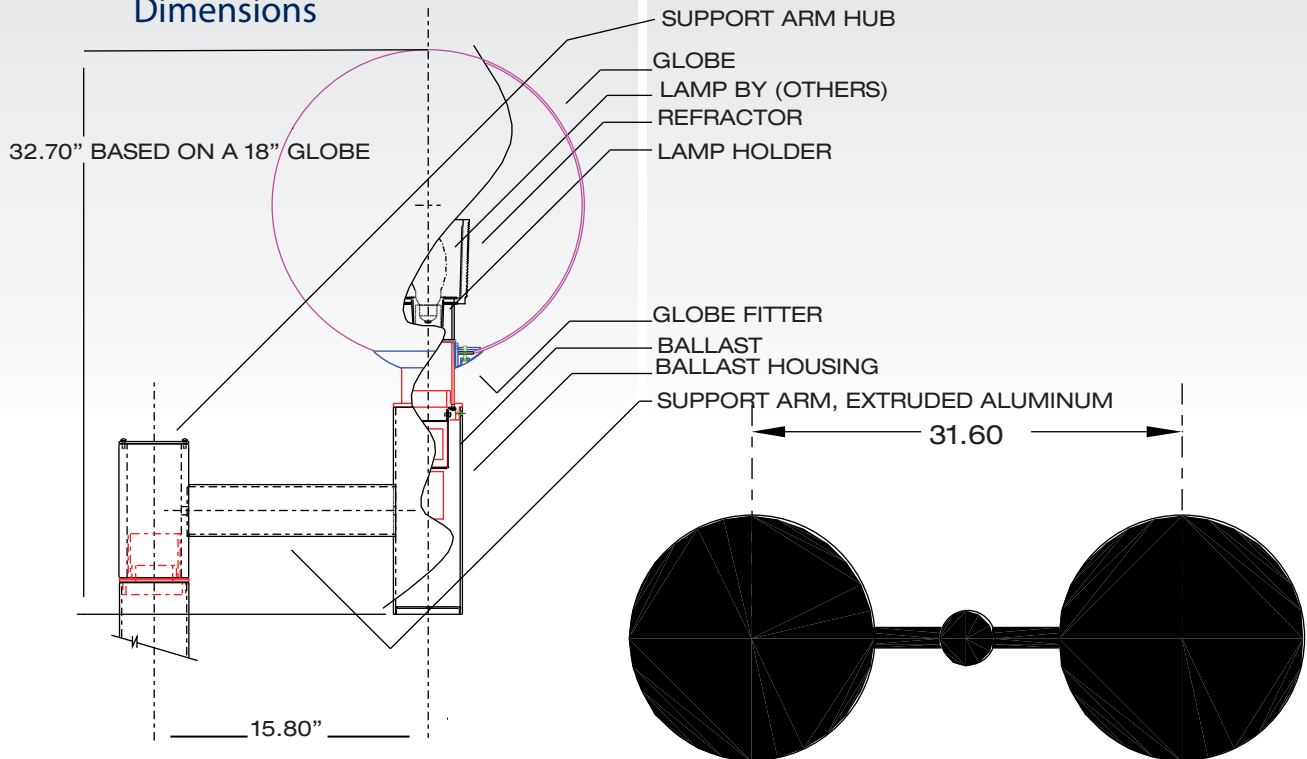

Dimensions